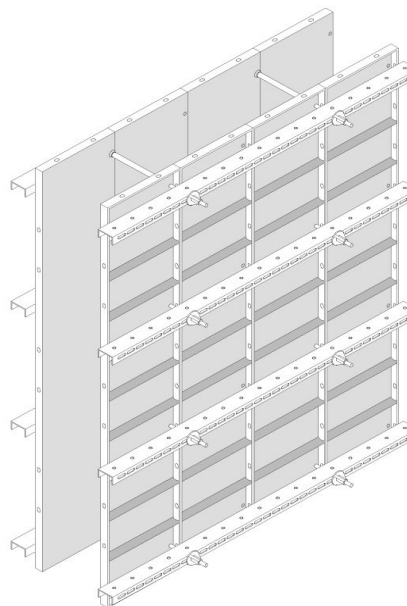

spojovací materiál:

300000	Čap d=16 rozsah 3-10 zink.
301000	Klin 3/90 zink.
403053	Universal rohový uholník 40/40/50
403054	Universal zalomená konzola

spínacie pásiky:

403060	Spínací pásik hr.st. 100
403062	Spínací pásik hr.st. 150
403065	Spínací pásik hr.st. 200
403069	Spínací pásik hr.st. 250
403072	Spínací pásik hr.st. 300
403075	Spínací pásik hr.st. 350
403078	Spínací pásik hr.st. 400
403079	Spínací pásik hr.st. 450
403080	Spínací pásik hr.st. 500